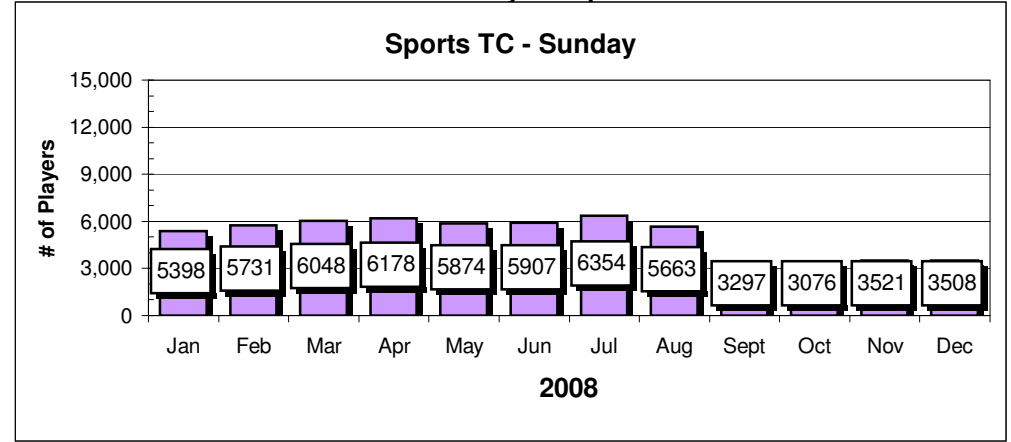

Player Reports