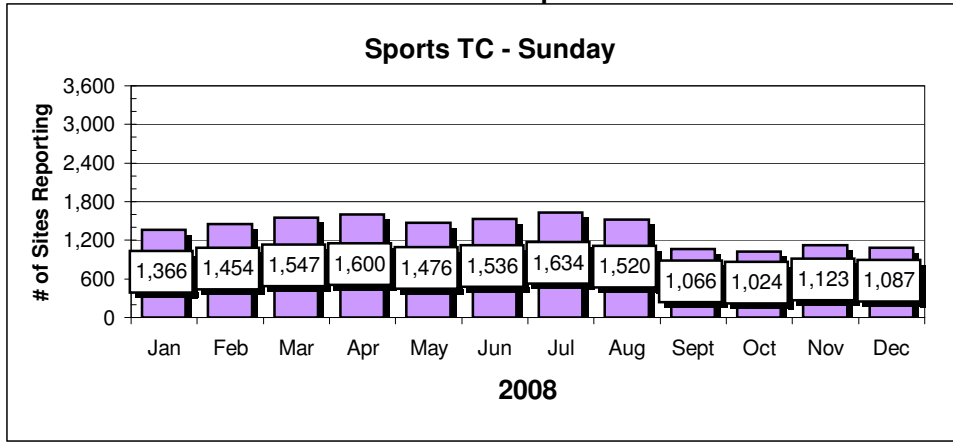

Site Reports