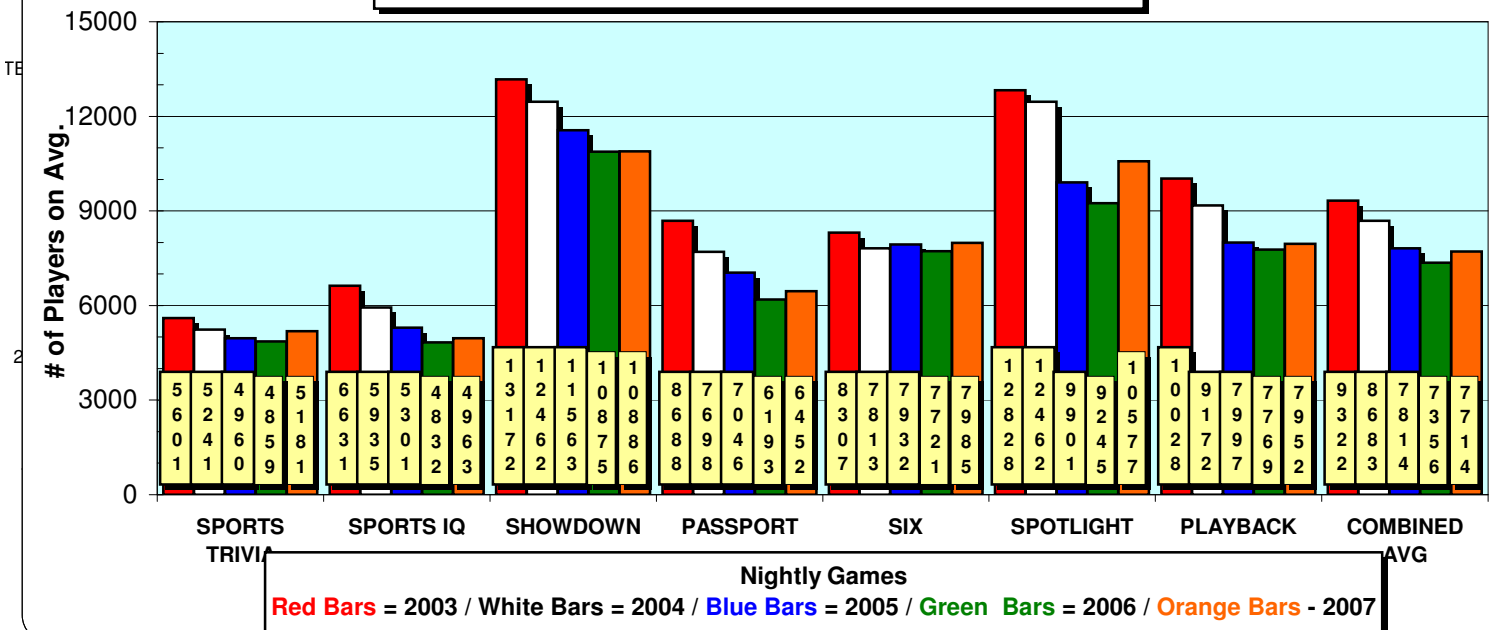

Six Errors

Showdown 8:30 PM Tuesday		
Date	Sites	Players
01/02/07	2005	10598
01/09/07	2102	10875
01/16/07	2039	10497
01/23/07	2176	11613
01/30/07	2188	11645
02/06/07	2058	10688
02/13/07	1913	9479
02/20/07	2162	11591
02/27/07	2155	11538
03/06/07	2157	11886
03/13/07	2205	12186
03/20/07	2191	11881
03/27/07	2172	11547
04/03/07	2107	10955
04/10/07	2182	11458
04/17/07	2105	11158
04/24/07	2121	11092
05/01/07	2126	11181
05/08/07	2108	10830
05/15/07	2103	11054
05/22/07	2084	11067
05/29/07	2067	10736
06/05/07	2148	11637
06/12/07	2122	11552
06/19/07	2148	11827
06/26/07	2147	11916
07/03/07	2281	13412
07/10/07	2172	12370
07/17/07	2168	12276
07/24/07	2195	12290
07/31/07	2166	12242
08/07/07	2189	12227
08/14/07	2153	12082
08/21/07	2167	11809
08/28/07	2075	10921
09/04/07	2013	9850
09/11/07	2070	10478
09/18/07	2053	10449
09/25/07	2041	10386
10/02/07	2028	10073
10/09/07	2024	10124
10/16/07	2050	10414
10/23/07	2039	10205
10/30/07	2013	9564
11/06/07	2014	9859
11/13/07	2005	9711
11/20/07	2121	11073
11/27/07	1976	9831
12/04/07	2002	9759
12/11/07	2046	10007
12/18/07	2023	10292
12/25/07	510	1857
52	52	52
Avg:	2070.9	10885.5
Low #	510	1857
High #	2281	13412

2007 Daily Premium Game Results W/Annual Averages

2007 NORTH AMERICAN DAILY BT AVG TRIVIA SITE REPORT

2007 NORTH AMERICAN BT AVG TRIVIA PLAYMAKER REPORT

Annual Average Playmaker Trivia Usage per night

Premium games by Month Report