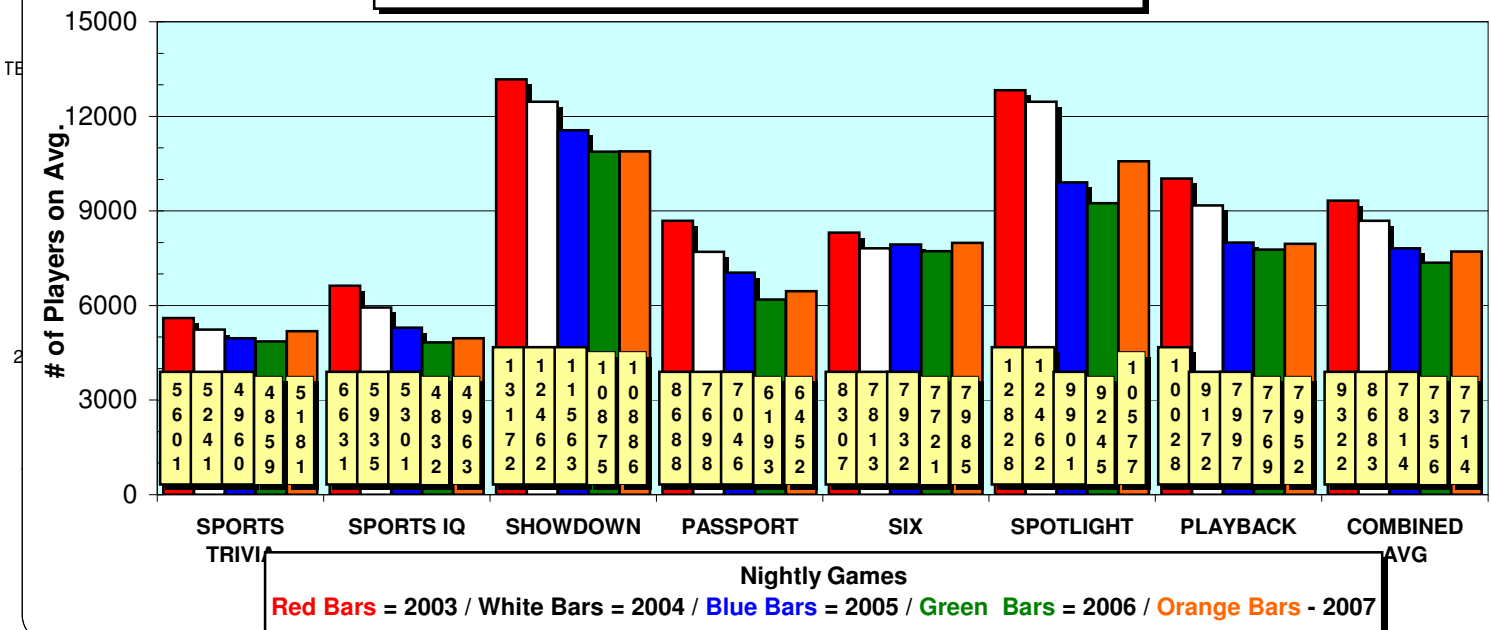

Sports IQ

Showdown 8:30 PM Tuesday		
Date	Sites	Players
01/02/07	2005	10598
01/09/07	2102	10875
01/16/07	2039	10497
01/23/07	2176	11613
01/30/07	2188	11645
02/06/07	2058	10688
02/13/07	1913	9479
02/20/07	2162	11591
02/27/07	2155	11538
03/06/07	2157	11886
03/13/07	2205	12186
03/20/07	2191	11881
03/27/07	2172	11547
04/03/07	2107	10955
04/10/07	2182	11458
04/17/07	2105	11158
04/24/07	2121	11092
05/01/07	2126	11181
05/08/07	2108	10830
05/15/07	2103	11054
05/22/07	2084	11067
05/29/07	2067	10736
06/05/07	2148	11637
06/12/07	2122	11552
06/19/07	2148	11827
06/26/07	2147	11916
07/03/07	2281	13412
07/10/07	2172	12370
07/17/07	2168	12276
07/24/07	2195	12290
07/31/07	2166	12242
08/07/07	2189	12227
08/14/07	2153	12082
08/21/07	2167	11809
08/28/07	2075	10921
09/04/07	2013	9850
09/11/07	2070	10478
09/18/07	2053	10449
09/25/07	2041	10386
10/02/07	2028	10073
10/09/07	2024	10124
10/16/07	2050	10414
10/23/07	2039	10205
10/30/07	2013	9564
11/06/07	2014	9859
11/13/07	2005	9711
11/20/07	2121	11073
11/27/07	1976	9831
12/04/07	2002	9759
12/11/07	2046	10007
12/18/07	2023	10292
12/25/07	510	1857
52	52	52
Avg:	2070.9	10885.5
Low #	510	1857
High #	2281	13412

2007 Daily Premium Game Results W/Annual Averages

2007 NORTH AMERICAN DAILY BT AVG TRIVIA SITE REPORT

2007 NORTH AMERICAN BT AVG TRIVIA PLAYMAKER REPORT

Annual Average Playmaker Trivia Usage per night

Premium games by Month Report