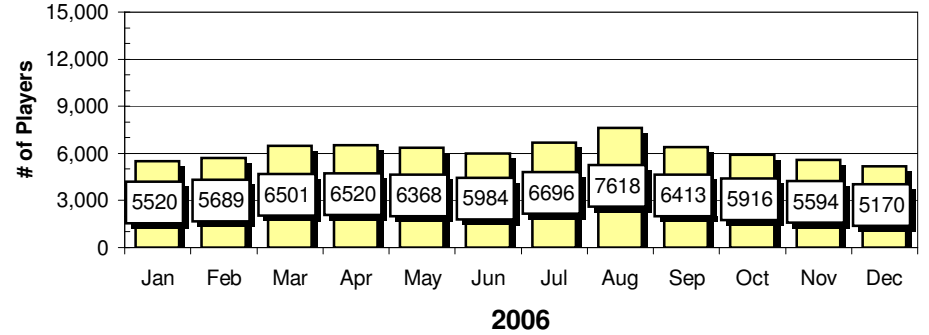

Passport - Wednesday