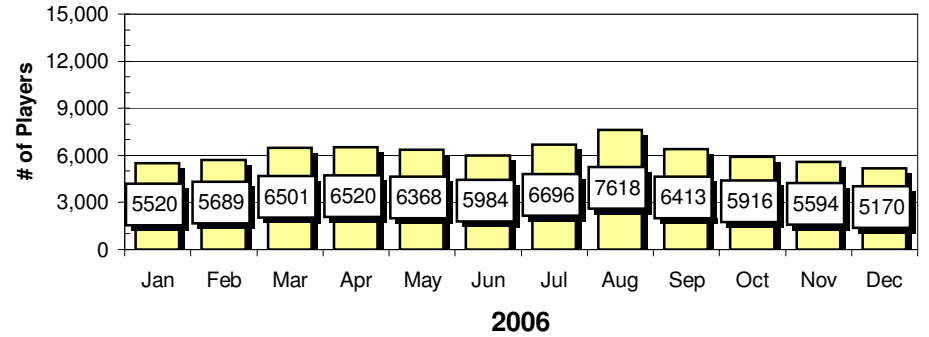

Passport - Wednesday