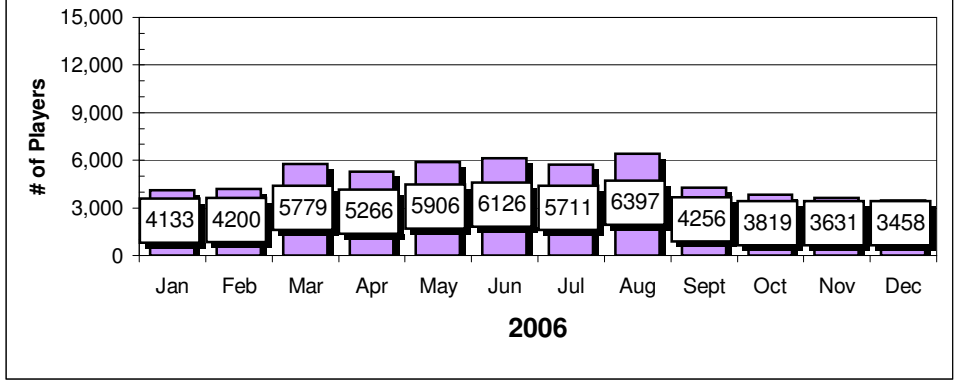

Sports TC - Sunday