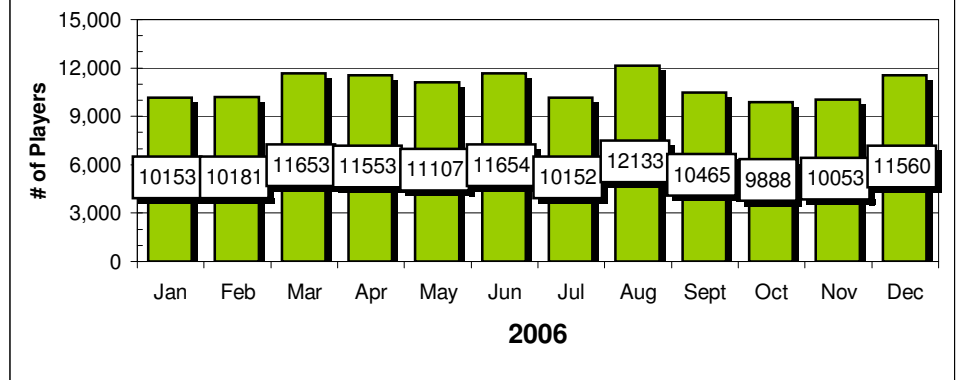

Showdown - Tuesday