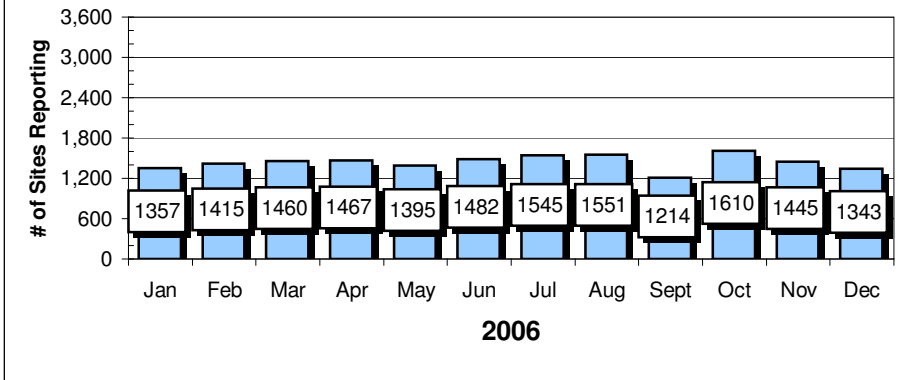

Sports IQ - Monday