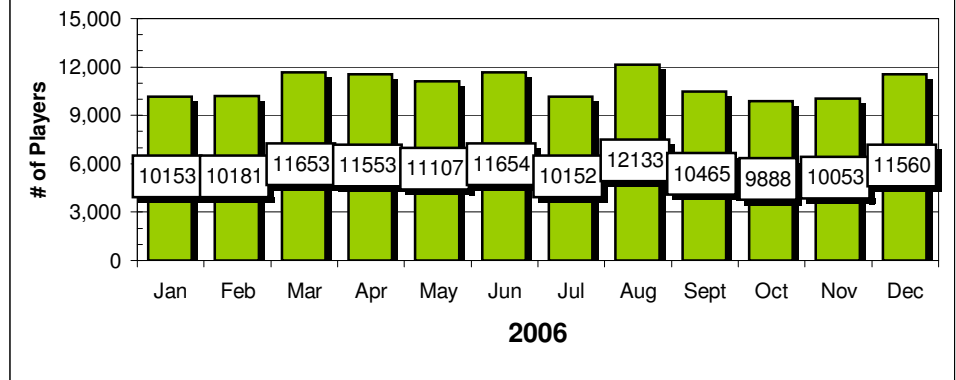

Showdown - Tuesday