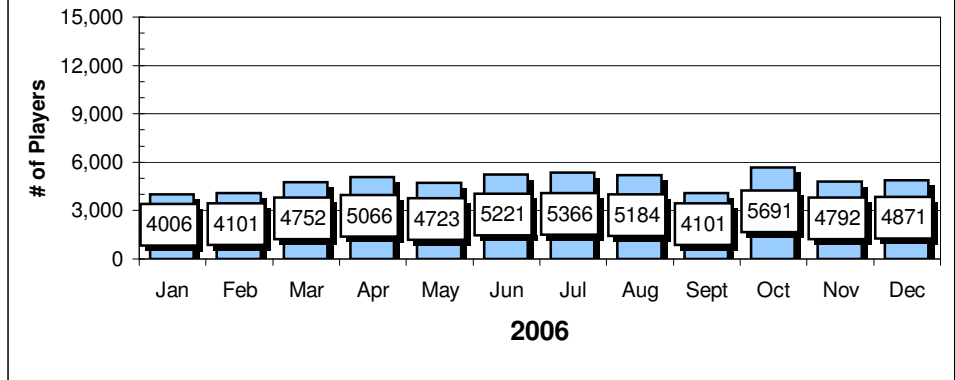

Sports IQ - Monday