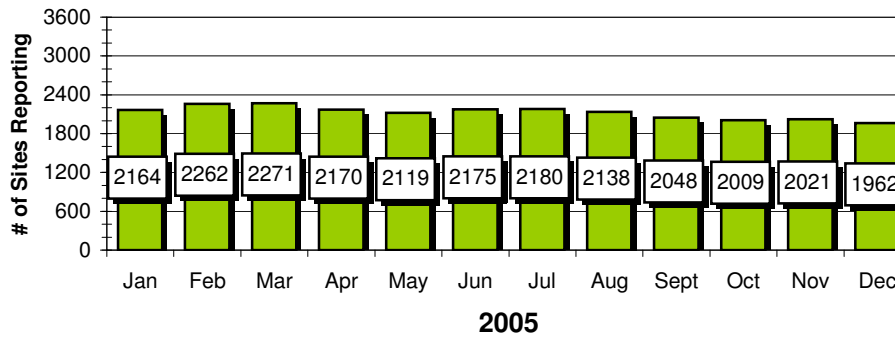

Showdown - Tuesday