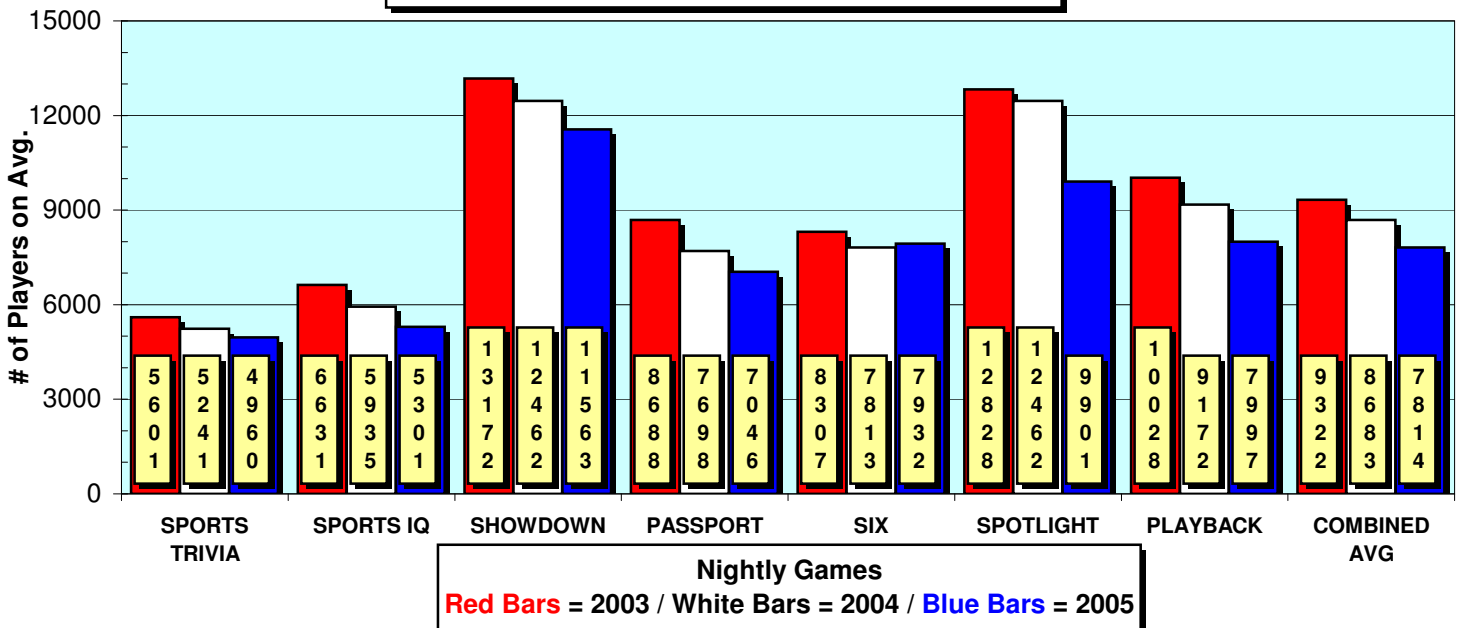

Daily Premium Game Results W/Annual Averages

2005 DAILY AVG SITE REPORT

2005 NTN AVG PLAYER REPORT

Annual Average Playmaker Usage per night

Premium games by Month Report

WK #	Sports Triv. Chal. - 7:30 PM Sunday			Sports IQ / QB1 9:00 PM Monday			Showdown - 8:30 PM Tuesday			Passport - 9:00 PM Wednesday			SIX - 9:00 PM Thursday			Spotlight - 9:00 PM Friday			Playback - 9:00 PM Saturday		
	Date	Sites	Players	Date	Sites	Players	Date	Sites	Players	Date	Sites	Players	Date	Sites	Players	Date	Sites	Players	Date	Sites	Players
January																					
1																			01/01/05	1642	7504
2	01/02/05	1255	5023	01/03/05	1490	5491	01/04/05	1980	10,884	01/05/05	1888	7381	01/06/05	1873	8474	01/07/05	2322	12915	01/08/05	1758	8453
3	01/09/05	1213	4662	01/10/05	1609	5441	01/11/05	2220	12,920	01/12/05	1876	7096	01/13/05	1975	8922	01/14/05	2355	12863	01/15/05	1600	7151
4	01/16/05	1238	4839	01/17/05	1620	5420	01/18/05	2201	12,374	01/19/05	1910	7275	01/20/05	1943	8485	01/21/05	2347	13001	01/22/05	2026	10002
5	01/23/05	1029	4190	01/24/05	1616	5344	01/25/05	2255	13,005	01/26/05	1943	7432	01/27/05	1951	8994	01/28/05	2353	12552	01/29/05	2185	11555
6	01/30/05	1725	7440	01/31/05	1683	5802															
	5	1292.0	5230.8	5	1603.6	5499.6	4	2164.0	12,295.8	4	1904.3	7296.0	4	1935.5	8718.8	4	2344.3	12832.8	5	1842.2	8933.0
February																					
6							02/01/05	2261	13,213	02/02/05	1974	7508	02/03/05	2049	9257	02/04/05	2357	12858	02/05/05	2251	11532
7	02/06/05	330	1098	02/07/05	NR	NR	02/08/05	2234	12,456	02/09/05	1882	6917	02/10/05	1923	8540	02/11/05	2274	11779	02/12/05	2194	11241
8	02/13/05	1658	6899	02/14/05	1789	5940	02/15/05	2286	13,319	02/16/05	2004	7936	02/17/05	1949	8730	02/18/05	2348	12591	02/19/05	2217	11163
9	02/20/05	1794	7950	02/21/05	1717	6000	02/22/05	2265	13,298	02/23/05	1910	7353	02/24/05	1901	8819	02/25/05	2317	12426	02/26/05	2163	11472
10	02/27/05	1723	7389	02/28/05	1604	5409															
	4	1376.3	5834.0	4	1703.3	5783.0	4	2261.5	13,071.5	4	1942.5	7428.5	4	1955.5	8836.5	4	2324.0	12413.5	4	2206.3	11352.0
March																					
10							03/01/05	2296	13,290	03/02/05	1956	7648	03/03/05	1970	9199	03/04/05	2312	12016	03/05/05	2212	11364
11	03/06/05	1688	7168	03/07/05	1648	5630	03/08/05	2260	13,197	03/09/05	1952	7712	03/10/05	1975	8782	03/11/05	2173	10972	03/12/05	2149	10370
12	03/13/05	1694	6835	03/14/05	1653	5733	03/15/05	2275	12,911	03/16/05	1955	7528	03/17/05	1806	8466	03/18/05	2099	10203	03/19/05	2108	10153
13	03/20/05	NR	NR	03/21/05	1692	5988	03/22/05	2224	12,820	03/23/05	2035	8554	03/24/05	1948	9817	03/25/05	2083	9349	03/26/05	2068	9746
14	03/27/05	1189	4083	03/28/05	1743	6359	03/29/05	2302	13,131	03/30/05	1991	7979	03/31/05	1967	8976						
	4	1523.7	6028.7	4	1684.0	5927.5	5	2271.4	13,069.8	5	1977.8	7884.2	5	1933.2	9048.0	4	2166.8	10635.0	4	2134.3	10408.3
April																					
14																04/01/05	2236	11975	04/02/05	2019	9907
15	04/03/05	1539	6369	04/04/05	1419	5662	04/05/05	2249	12,963	04/06/05	1998	7866	04/07/05	1918	8639	04/08/05	2181	11623	04/09/05	2012	9401
16	04/10/05	1431	5056	04/11/05	1675	5489	04/12/05	2169	12,474	04/13/05	1903	7915	04/14/05	1951	8342	04/15/05	1909	9602	04/16/05	1698	7861
17	04/17/05	1591	6023	04/18/05	681	2220	04/19/05	2130	12,096	04/20/05	1633	6360	04/21/05	1920	8335	04/22/05	2145	10820	04/23/05	1911	8990
18	04/24/05	1580	6273	04/25/05	1607	5718	04/26/05	2133	12,159	04/27/05	1853	7130	04/28/05	1491	5798	04/29/05	2150	11063	04/30/05	1989	9522
	4	1535.3	5930.3	4	1345.5	4772.3	4	2170.3	12,423.0	4	1846.8	7317.8	4	1820.0	7778.5	5	2124.2	11016.6	5	1925.8	9136.2
May																					
19	05/01/05	1653	6628	05/02/05	1620	5591	05/03/05	2061	10,808	05/04/05	1913	7664	05/05/05	1938	8587	05/06/05	2060	10268	05/07/05	1890	8450
20	05/08/05	1524	5621	05/09/05	1608	5670	05/10/05	2104	11,596	05/11/05	1924	7516	05/12/05	1915	8443	05/13/05	2086	10086	05/14/05	1960	9012
21	05/15/05	1582	6176	05/16/05	1646	5755	05/17/05	2155	12,150	05/18/05	1864	7186	05/19/05	1868	7989	05/20/05	2104	10261	05/21/05	1945	8496
22	05/22/05	1553	5958	05/23/05	1609	5705	05/24/05	2133	11,859	05/25/05	1912	7644	05/26/05	1976	8936	05/27/05	2041	9777	05/28/05	1886	8425
23	05/29/05	1558	6957	05/30/05	NR	NR	05/31/05	2142	11,501												
	5	1574.0	6268.0	5	1620.8	5680.3	5	2119.0	11,582.8	4	1903.3	7502.5	4	1924.3	8488.8	4	2072.8	10098.0	4	1920.3	8595.8
June																					
23										06/01/05	2006	8300	06/02/05	1953	8722	06/03/05	2143	10586	06/04/05	1938	8652
24	06/05/05	1562	5979	06/06/05	1612	5885	06/07/05	2150	11,851	06/08/05	1962	7697	06/09/05	1940	8917	06/10/05	2089	10289	06/11/05	1907	8410
25	06/12/05	1521	6124	06/13/05	1604	5627	06/14/05	2153	12,237	06/15/05	1902	7304	06/16/05	1943	9048	06/17/05	2062	9839	06/18/05	1923	7823
26	06/19/05	1265	4691	06/20/05	1616	5675	06/21/05	2200	12,467	06/22/05	1899	7399	06/23/05	1917	8487	06/24/05	2042	9661	06/25/05	1924	7925
27	06/26/05	1566	6160	06/27/05	1625	5728	06/28/05	2198	12,465	06/29/05	2028	8191	06/30/05	1990	9005						
	4	1478.5	5738.5	4	1614.3	5728.8	4	2175.3	12,255.0	5	1959.4	7778.2	5	1948.6	8835.8	4	2084.0	10093.8	4	1923.0	8202.5
	Sports Trivia			Sports IQ			Showdown			Passport			SIX			Spotlight			Playback		