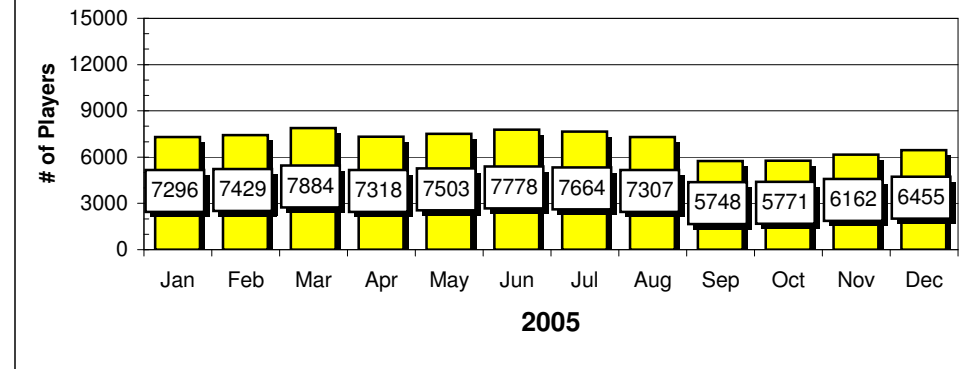

Passport - Wednesday