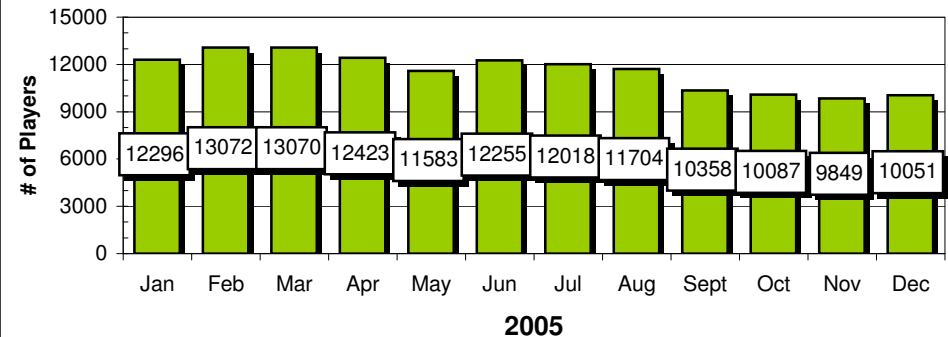

Showdown - Tuesday