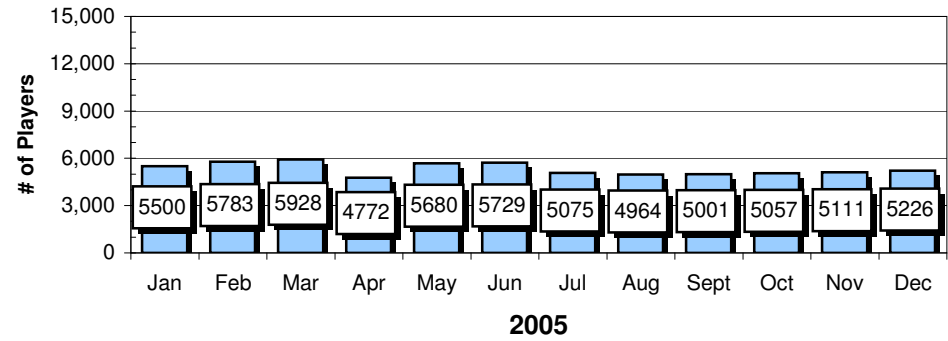

Sports IQ - Monday