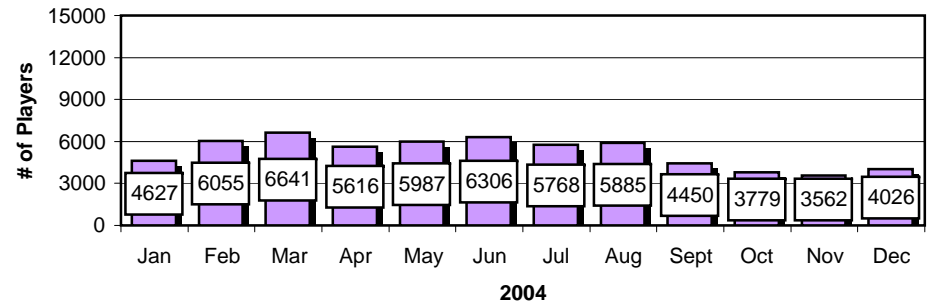

Sports TC - Sunday