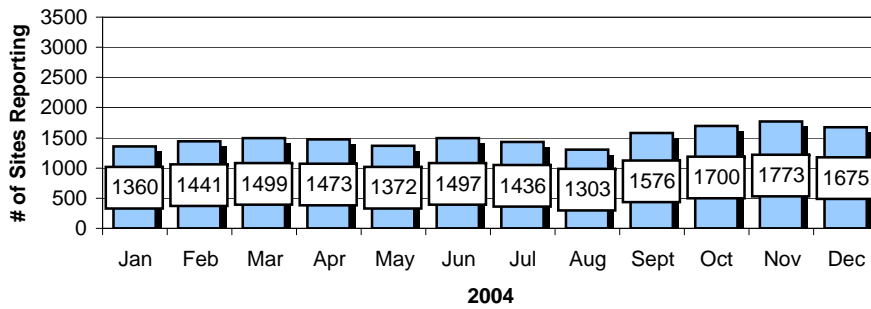

Sports IQ - Monday